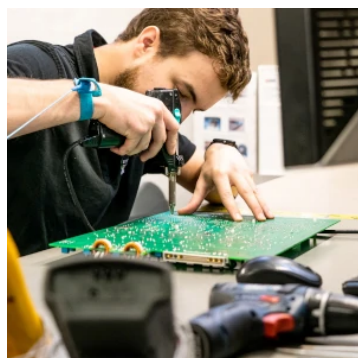

WSPARCIE DOSTĘPNE 24/7
[+48 71 750 09 78](tel:+48717500978)

NAPISZ DO NAS
info@rgbelektronika.pl

STANOWISKO TESTOWE

Dysponujemy opracowanymi przez nas stanowiskami testowymi, dzięki którym sprawdzamy czy urządzenie jest sprawne. To za pomocą tych stanowisk testujemy naprawione urządzenie, na które dajemy później aż 24 miesiące gwarancji, a Ty możesz mieć pewność, że twój sprzęt został naprawiony w serwisie świadczącym usługi najwyższej jakości.

PRODUKTY Z OFERTY RGB ELEKTRONIKA TO:

NAJWYŻSZA JAKOŚĆ

Każdy produkt poddawany jest specjalistycznej ocenie, na podstawie najlepszej jakości, by zagwarantować ich bezawaryjną pracę. Dzięki temu możesz mieć pewność, że urządzenie **SIEMENS 6FC5371-0AA30-0AB0** zostało przygotowane z największą starannością.

EKSPRESOWA WYSYŁKA

Produkty z naszego magazynu wysyłamy jeszcze tego samego dnia, w którym zostało złożone zamówienie. Na życzenie klienta wysyłamy również dedykowanego kuriera. Możesz być pewien, że Twój **SIEMENS 6FC5371-0AA30-0AB0** dotrze do Ciebie w najszybszym możliwym terminie.

24 MIESIĄCE GWARANCJI

Wszystkie produkty objęte są przez nas 24 miesiące gwarancją! Oznacza to, że zakupione przez Ciebie urządzenie **SIEMENS 6FC5371-0AA30-0AB0** przez 2 lata zostanie przez nas naprawione w ramach gwarancji, a Ty możesz być spokojny o płynność ruchu swojego przedsiębiorstwa.